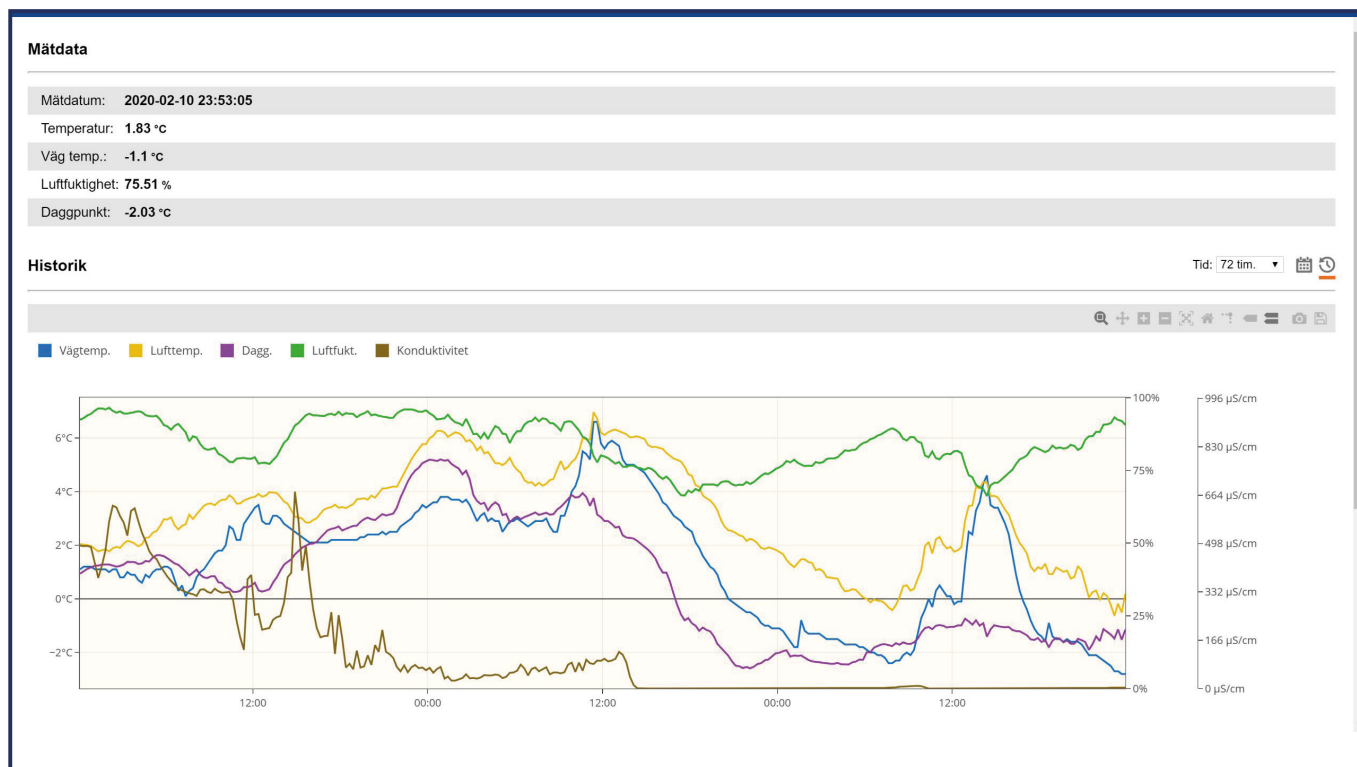

DIN VY ÖVER LÄGET

I Mowic Online får du en realtidsbild över dina sensorer samt historiska data för en specifik plats.

Funktioner

Se aktuella värden och historik från sensorer. Ladda ner data i excel-format samt .csv. Se historisk data från sensorer (24h, 72h, 1v, 1 mån, 1 år direkt i systemet.)

Exempel på mätvärden:

- Rh/temp
- Vägtemp/konduktivitet
- Kamera
- Vind
- Nivå (snödjup)
- Tjäldjup

Mätvärden

Kartjänst med vy över aktuella sensorer och deras värden.

Planera

Få en realtidsbild för att underlätta vilket beslut du ska ta.

Historik

Se historiska värden från 1 år tillbaka för alla dina sensorer.

Data och mätvärden i form av diagram.