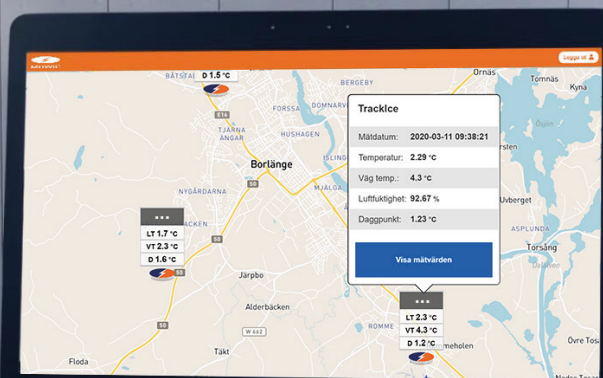

DIN VY ÖVER LÄGET

I Mowic Online får du en realtidsbild över dina sensorer samt historiska data för en specifik plats.

Funktioner

Se aktuella värden och historik från sensorer. Ladda ner data i excel-format samt .csv. Se historisk data från sensorer (24h, 72h, 1v, 1 mån, 1 år direkt i systemet.)

Exempel på mätvärden:

- Rh/temp
- Vägtemp/konduktivitet
- Kamera
- Vind
- Nivå (snödjup)
- Tjäldjup

Mätvärden

Kartjänst med vy över aktuella sensorer och deras värden.

Planera

Få en realtidsbild för att underlätta vilket beslut du ska ta.

Historik

Se historiska värden från 1 år tillbaka för alla dina sensorer.

Data och mätvärden i form av diagram.